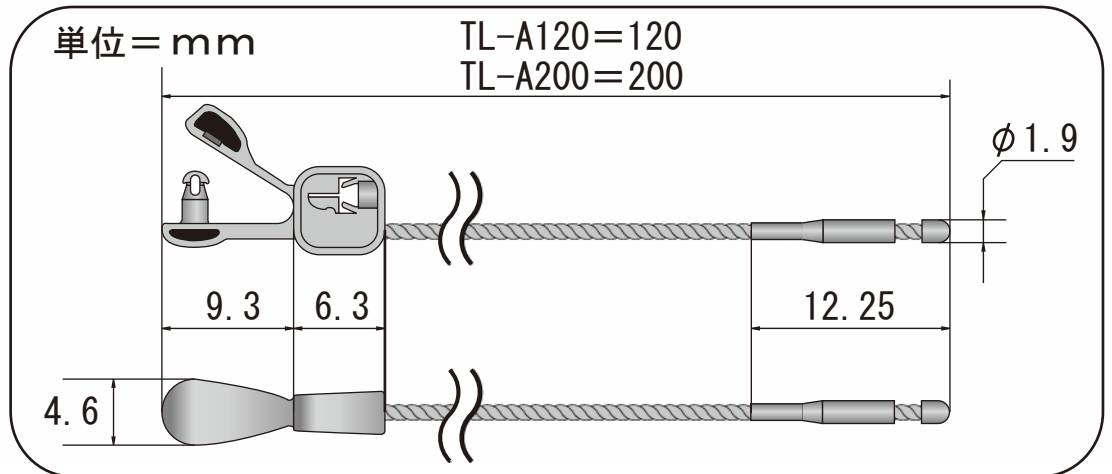

ワンタッチでタグ札を取付
作業効率の向上だけでなく
抜群の安定性を発揮します！

ココが
ポイント！

農業・水産加工に！

ココが
ポイント！

硬い樹脂性のバンドではなく、
柔らかい撚糸！商品を痛めず
産地と生産日・賞味期限を表示！

 共和産業株式会社 総務部作成
2007 kyowa-sangyo all Rights reserved

あらゆるタグの取付に御利用下さい！

ワンタッチでタグ札を取付、便利な機能性を付加！
タグの納まりが非常に安定しやすいタイプ登場！！
従来の全体が樹脂成型で出来ているものとは違い
商品に触れる部分が柔らかいポリエステル撚糸！！
商品を痛めずにあらゆる表示に使用できます！！

●このほかにもタグアクセサリ商品がございますので、お問い合わせ下さい。

● 使用 方法

● 製品仕様書

商品名 : タグいと
TL-A120
TL-A200

製品仕様	材質	6・6 ナイロン樹脂 ナチュラルグレード 糸部のみ ポリエステル強撚糸 # 0
	色調	ナイロン ナチュラル色 (白色または黒色)
	ループ引張強度	50 N (温度 23℃、相対湿度 50%RH 時)
	梱包単位 中箱	1袋 / 50本 × 5ポケット 10袋入り
	梱包単位 大箱	中箱 × 10箱 25,000本入り