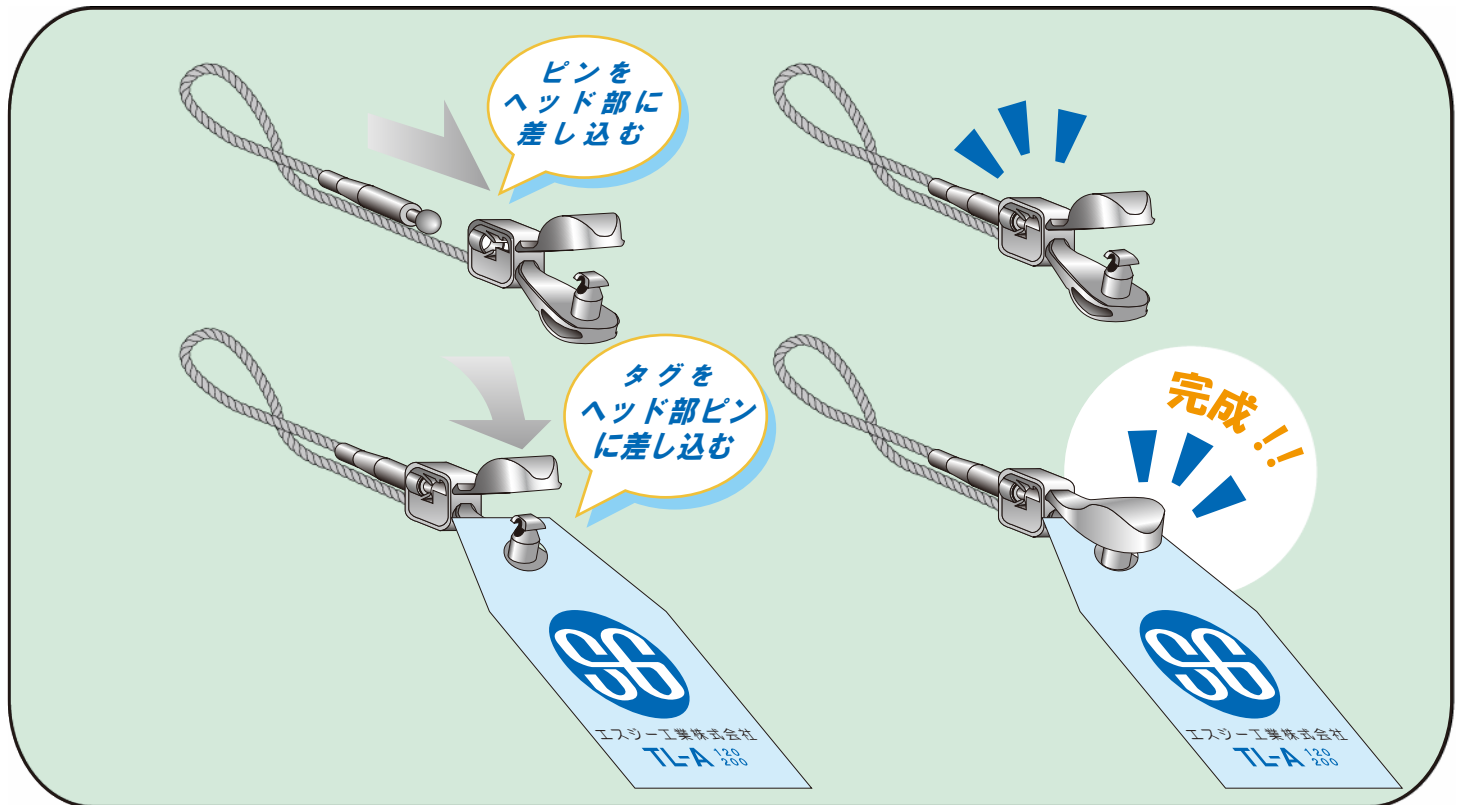

NEW!

新商品情報

Kyowa-Sangyo NEWS

ブランドイメージに貢献！ 機能性付属いとループ

 エスジー工業株式会社
SG Tagging Accessory

タグいと

TL-A120
TL-A200

アパレル業界に！！

ワンタッチでタグ札を取付
作業効率の向上だけでなく
抜群の安定性を発揮します！

ココが
ポイント！

農業・水産加工に！

ココが
ポイント！

硬い樹脂性のバンドではなく、
柔らかい撚糸！商品を痛めず
産地と生産日・賞味期限を表示！

 共和産業株式会社 総務部作成
2007 kyowa-sangyo all Rights reserved

あらゆるタグの取付に御利用下さい！

ワンタッチでタグ札を取付、便利な機能性を付加！
タグの納まりが非常に安定しやすいタイプ登場！！
従来の全体が樹脂成型で出来ているものとは違い
商品に触れる部分が柔らかいポリエステル撚糸！！
商品を痛めずにあらゆる表示に使用できます！！

●このほかにもタグアクセサリ商品がございますので、お問い合わせ下さい。

● 使用 方法

● 製品仕様書

商品名 : タグいと
TL-A120
TL-A200

製品仕様	材質	6・6 ナイロン樹脂 ナチュラルグレード 糸部のみ ポリエステル強撚糸 # 0
	色調	ナイロン ナチュラル色 (白色または黒色)
	ループ引張強度	50 N (温度 23℃、相対湿度 50%RH 時)
	梱包単位 中箱	1袋 / 50本 × 5ポケット 10袋入り
	梱包単位 大箱	中箱 × 10箱 25,000本入り