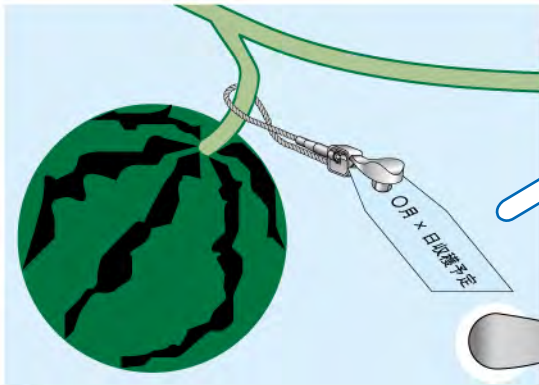

NEW!

新商品情報

Kyowa-Sangyo NEWS

ブランドイメージに貢献！ 機能性付属いとループ

 エスジー工業株式会社
SG Tagging Accessory

タグいと

TL-A120
TL-A200

アパレル業界に！！

ワンタッチでタグ札を取付
作業効率の向上だけでなく
抜群の安定性を発揮します！

ココが
ポイント！

農業・水産加工に！

ココが
ポイント！

硬い樹脂性のバンドではなく、
柔らかい撚糸！商品を痛めず
産地と生産日・賞味期限を表示！

 共和産業株式会社 総務部作成
2007 kyowa-sangyo all Rights reserved

あらゆるタグの取付に御利用下さい！

ワンタッチでタグ札を取付、便利な機能性を付加！
タグの納まりが非常に安定しやすいタイプ登場！！
従来の全体が樹脂成型で出来ているものとは違い
商品に触れる部分が柔らかいポリエステル撚糸！！
商品を痛めずにあらゆる表示に使用できます！！

●このほかにもタグアクセサリ商品がございますので、お問い合わせ下さい。

● 使用 方法

● 製品仕様書

商品名 : タグいと
TL-A120
TL-A200

製品仕様	材質	6・6 ナイロン樹脂 ナチュラルグレード 糸部のみ ポリエステル強撚糸 # 0
	色調	ナイロン ナチュラル色 (白色または黒色)
	ループ引張強度	50 N (温度 23℃、相対湿度 50%RH 時)
	梱包単位 中箱	1袋 / 50本 × 5ポケット 10袋入り
	梱包単位 大箱	中箱 × 10箱 25,000本入り